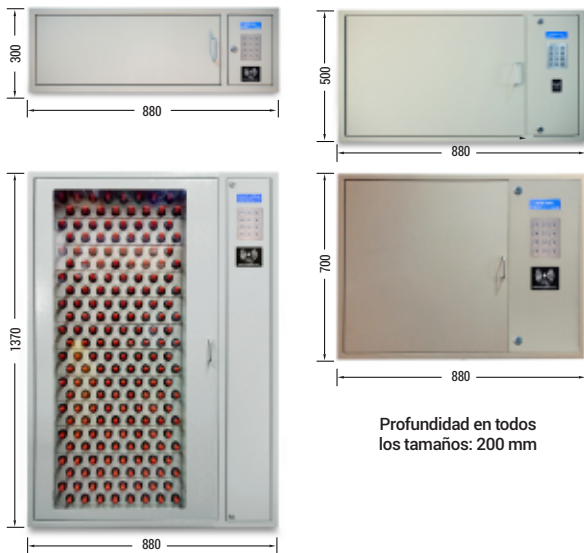

Profundidad en todos los tamaños: 200 mm