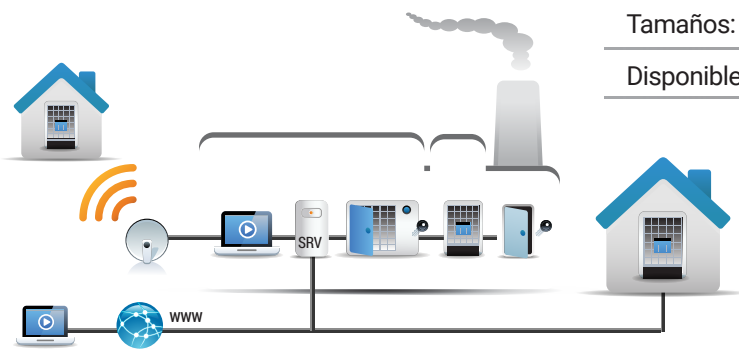

Integración en su empresa

Posibilidad de integrar su ERP a nuestro software para simplificar el control desde una sola plataforma (entorno Windows / MS SQL Server).

KEYVIGILANT®

CONTROL DE LLAVES

Miles de clientes en **25** países utilizan nuestros equipos

SOMOS FABRICANTES

AMERICA

Solo Soluciones S.A. - Defensa 2725 - El Talar Tigre - CP: 1618 - Buenos Aires - Argentina
Tel: +54 11 2195 9622
info@keyvigilant.com.ar
www.keyvigilant.com.ar

EUROPA

Key Vigilant S.L.U. - Calle Rumania N4 Nave 14 A CP: 28802 - Alcala de Henares - Madrid - España
Tel: (34) 918 41 35 69 - Fax: (34) 918 41 31 70
info@keyvigilant.com
www.keyvigilant.com