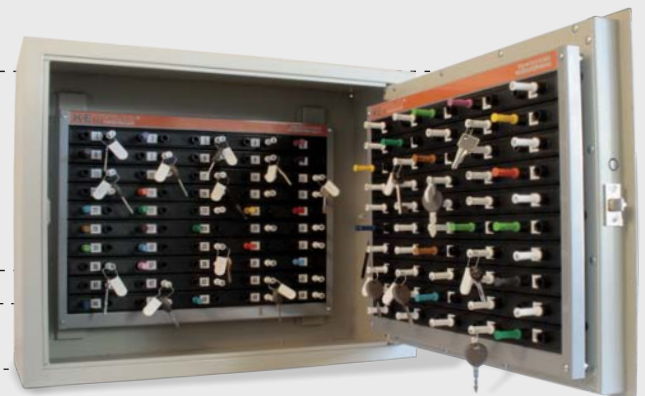

DISPONIBLE PARA ALQUILER O COMPRA