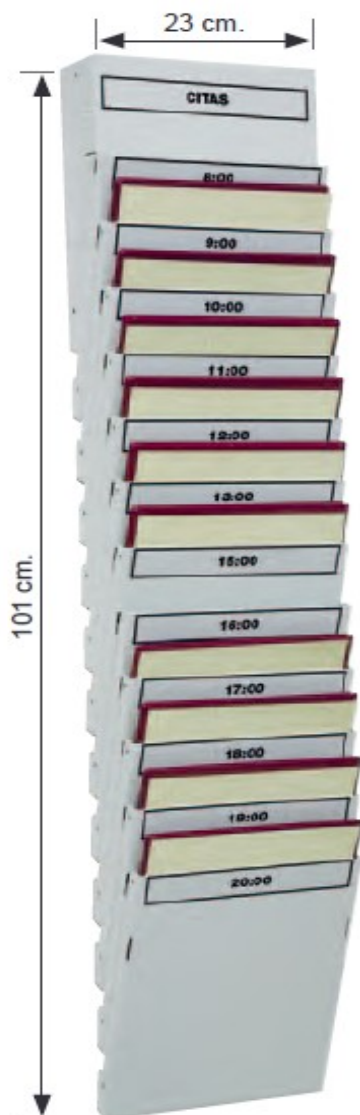

CARPETERO MODULAR AMPLIABLE

Una vez instalado puede ampliarlo las veces que necesite

En su primer pedido deberá pedir una bandeja superior individual y las bandejas individuales que necesite.

Ejemplos:

**CARPETERO DE 12
BANDEJAS**