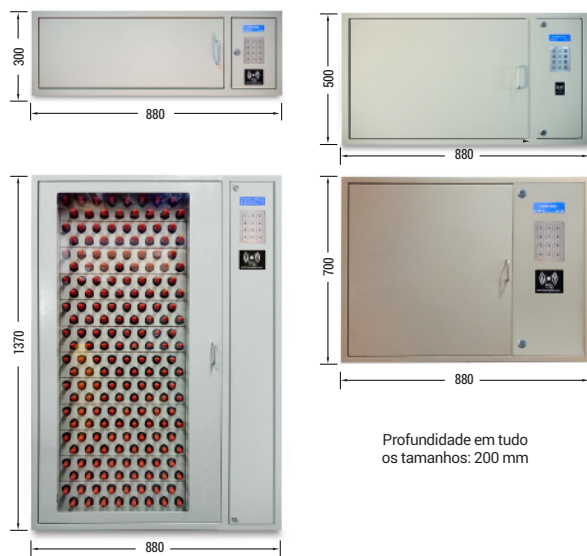

Tamanhos: 16-32-48-64-96-192 chaves por sistema.

Disponível para XP, Windows 7, 8 e 10.

Integração na sua empresa

Possibilidade de integrar seu ERP ao nosso software para simplificar o controle de uma única plataforma (ambiente Windows / MS SQL Server).