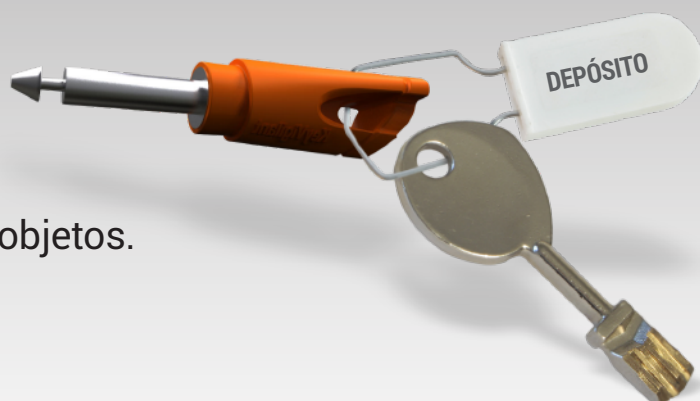

Organize suas chaves

Novo Sistema eletrônico de controle e organização dos chaves

Controla as chaves e registra as operações eletronicamente. Gera relatórios que podem ser impressos e / ou exportados.

O sistema armazena, controla a retirada, distribuição e retorno de chaves e outros objetos.

O administrador pode controlar quais usuários terão acessos as chaves. Tamanhos diferentes.

Pare de perder tempo! Mais benefícios Mais controle!

Controla e registra eletronicamente, em tempo real, a retirada eo retorno das chaves.