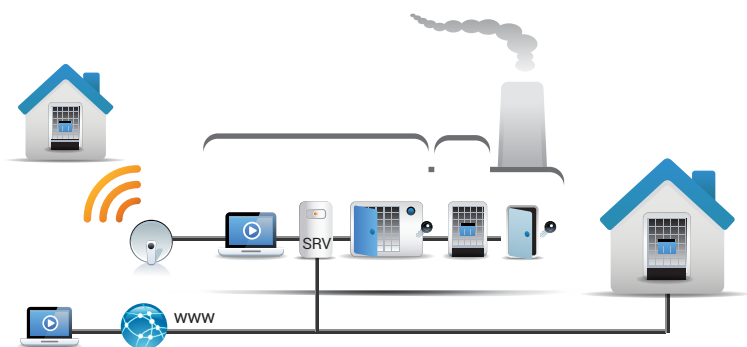

Integração na sua empresa

Possibilidade de integrar seu ERP ao nosso software para simplificar o controle de uma única plataforma (ambiente Windows / MS SQL Server).

KEYVIGILANT®
KEY CONTROL SYSTEMS

Milhares de clientes em **25** países usam nossos equipamentos.

SOMOS FABRICANTES

BRASIL

Disafe Produtos de Segurança
Av. Miguel Stefnó 1100 /3
Saúde - São Paulo- SP
Tel/ Whats app: (11) 25330620 / 0800 727 0760
www.disafe.com.br - contato@disafe.com.br

ARGENTINA

Solo Soluciones S.A. / Maipú 1581
Villa Maipú - San Martín - CP: 1650 - Buenos Aires - Argentina
Tel:+54 11 4752 1530 - +54 11 4713 2457
info@keyvigilant.com.br
www.keyvigilant.com.br