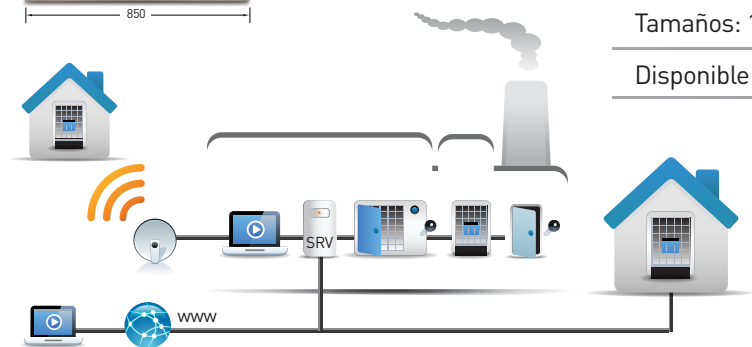

Integración en su empresa

Posibilidad de integrar su ERP a nuestro software para simplificar el control desde una sola plataforma (entorno Windows / MS SQL Server).

KEYVIGILANT®

CONTROL DE LLAVES

Miles de clientes en **25** países utilizan nuestros equipos

SOMOS FABRICANTES

AMERICA

Solo Soluciones S.A. - Maipú 1581 - Villa Maipú - San Martín
CP: 1650 - Buenos Aires - Argentina
Tel: +54 11 4752 1530 - +54 11 4713 2457
info@keyvigilant.com.ar
www.keyvigilant.com.ar

EUROPA

Key Vigilant S.L.U. - Calle Rumania N4 Nave 14 A
CP: 28802 - Alcala de Henares - Madrid - España
Tel: (34) 918 41 35 69 - Fax: (34) 918 41 31 70
info@keyvigilant.com
www.keyvigilant.com