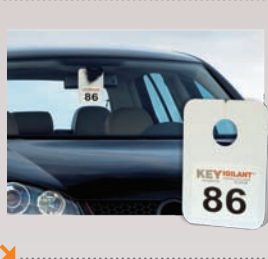

Armário

Armário para sistemas Key Vigilant e painéis porta-chaves. Todos nossos armários têm: fecho automática, dobradiças no interior, fechaduras com combinação mecânica, e fecho nocturno com 3 ferrolhos. Aço 2 mm.

Pinos de acesso

Com os pinos de acesso **Key Vigilant®**, é possível identificar o usuário que retirou a chave do sistema. Os pinos vêm em várias cores e podem ser personalizados com letras ou números.

Lacres de segurança

Com os lacres de segurança **Key Vigilant®**, os usuários do sistema não podem trocar nem remover as chaves do sistema. Funcionamento: coloca-se no lacre de segurança a chave e o pino branco numerado do sistema, quer dizer que a única forma de remover ou trocar a chave do sistema é cortando o lacre de segurança.

Painéis porta-chaves

Painéis metálicos para aquelas chaves que não precisam controlo. Prontos para colocar dentro dos armários ou para fixá-los directamente na parede. Diferentes medidas para armazenar de 36 até 146 chaves.

Cartazes

Os cartazes **Key Vigilant®** foram desenhados especialmente para concessionárias e oficinas de automóveis, de maneira que o usuário possa identificar a chave no sistema só dando uma olhada no veículo.

KEYVIGILANT®
CONTROLO DE CHAVES

DISAFE - Produtos de Segurança

Fone: 08007270760 / 81-34614325 / 51-30625055

info@keyvigilant.com.br

Para obter mais informações:

www.keyvigilant.com.br