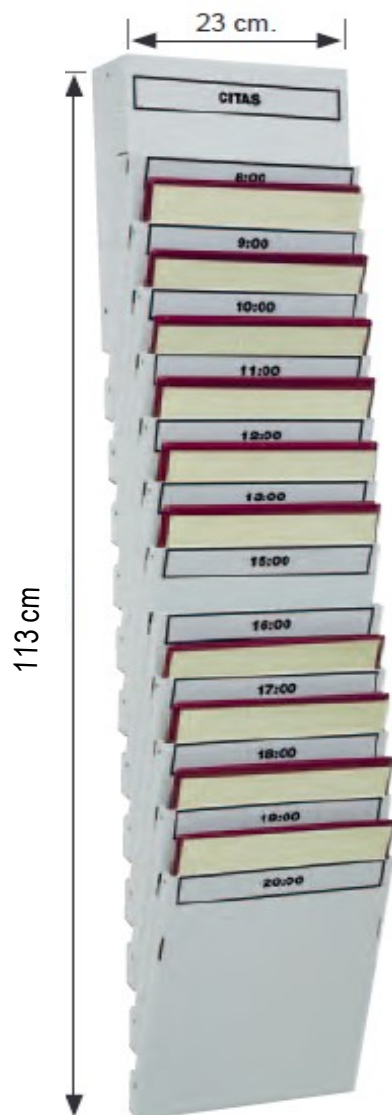

**DISEÑE LA MEDIDA DE SU PLANNING O CARPETERO**
**CARPETERO**

Ideal para organizar los partes de reparación o documentos

**BANDEJA SUPERIOR INDIVIDUAL (Ref.: KVCBS)**

Bandeja superior en forma de cuña, se fija a la pared y sobre esta se enganchan las bandejas

**BANDEJAS INDIVIDUALES (REF.: KVCBI)**

Bandejas para partes de reparación o documentos, se enganchan en sentido vertical sin límite de cantidad

De fácil instalación, las bandejas se pueden enganchar tanto a las bandejas superiores como a las bandejas de su mismo o distinto tamaño.

Ejemplos

**Planning para 10 operarios**

**Planning para 6 operarios + bandejas individuales**– Puede combinar los planning con los carpeteros, colocando bandejas individuales en la última fila para información adicional como: trabajos terminados, urgente, pendiente de repuestos, etc. Las bandejas individuales se enganchan a la bandeja grande, puede pedir la cantidad que desee.

## CARPETERO MODULAR AMPLIABLE

Una vez instalado puede ampliarlo las veces que necesite

En su primer pedido deberá pedir una bandeja superior individual y las bandejas individuales que necesite.

Ejemplos: